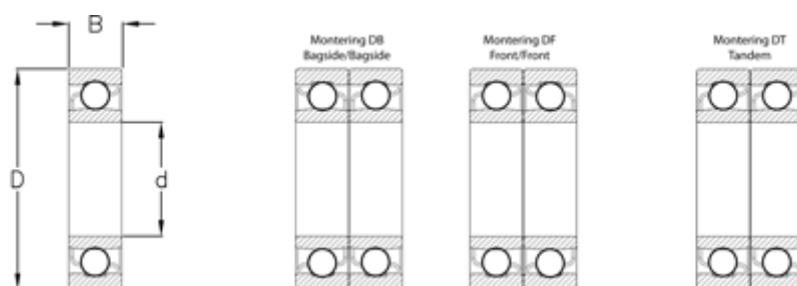

Varenummer: 570812004041

Beskrivelse: NSK Vinkelkontaktleje 7224BEAT85
d=120 D=215 B=40 Vinkel 40°

Mål

B = 40
D = 215
d = 120